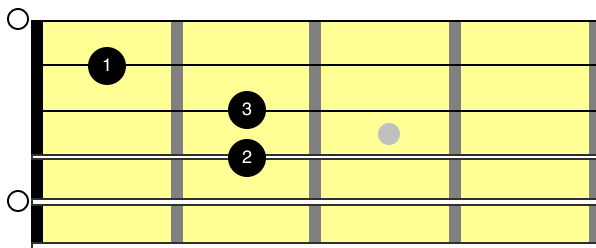

La Gamme du mode Aeolien est formé de :

1ton 1/2 ton 1 ton 1 ton 1/2 ton 1 ton 1 ton

C'est une gamme mineure.

Les accords ou je peux jouer la gamme sont:

Lam(7)-Sim7b5-Do(Maj7)-Rem(7)-Mim(7)-Fa(Maj7)-Sol(7)-

Lam7