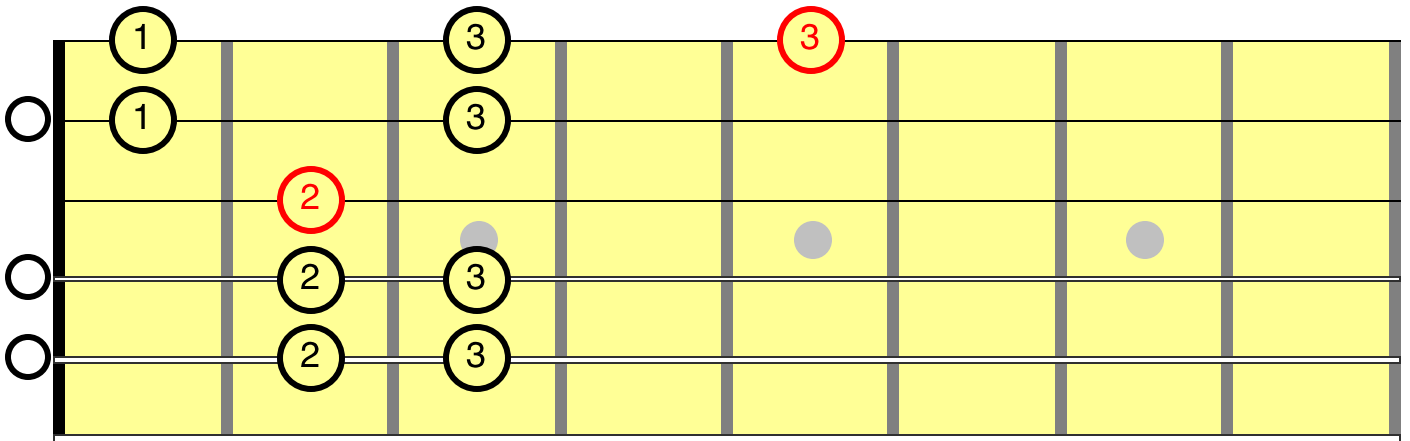

Mode Aeolien

La Gamme du mode Aeolien est formé de :

1ton 1/2 ton 1 ton 1 ton 1/2 ton 1 ton 1 ton

C'est une gamme mineure.

Les accords ou je peux jouer la gamme sont:

Lam(7)-Sim7b5-Do(Maj7)-Rem(7)-Mim(7)-Fa(Maj7)-Sol(7)-