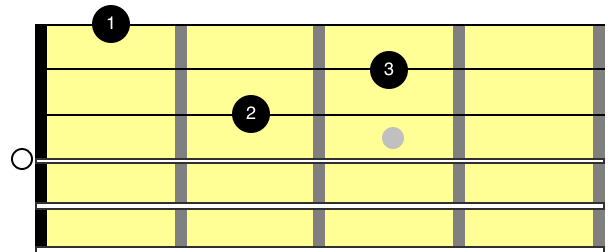

Mode Aeolien

La Gamme du mode Aeolien est formé de :

1ton 1/2 ton 1 ton 1 ton 1/2 ton 1 ton 1 ton

C'est une gamme mineure.

Les accords ou je peux jouer la gamme sont:

Lam(7)-Sim7b5-Do(Maj7)-Rem(7)-Mim(7)-Fa(Maj7)-Sol(7)-

Rem

3fr.

3fr.

3fr.

3fr.

Improvisation sur la suite d'accords :

| Am / / / | Rem / / / | Fa / / / | Sol / / / |