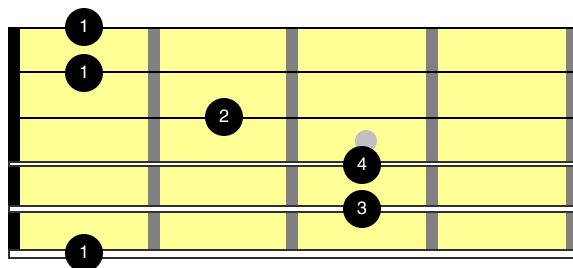

Mode Aeolien

La Gamme du mode Aeolien est formé de :

1ton 1/2 ton 1 ton 1 ton 1/2 ton 1 ton 1 ton

C'est une gamme mineure.

Les accords ou je peux jouer la gamme sont:

Lam(7)-Sim7b5-Do(Maj7)-Rem(7)-Mim(7)-Fa(Maj7)-Sol(7)-

Fa

3fr.

3fr.

3fr.

3fr.

Improvisation sur la suite d'accords :

| Am / / / | Rem / / / | Fa / / / | Sol / / / |