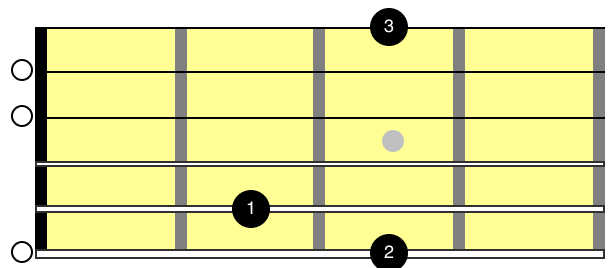

Sol

3fr.

3fr.

3fr.

Improvisation sur la suite d'accords :

| Am / / / | Rem / / / | Fa / / / | Sol / / / |