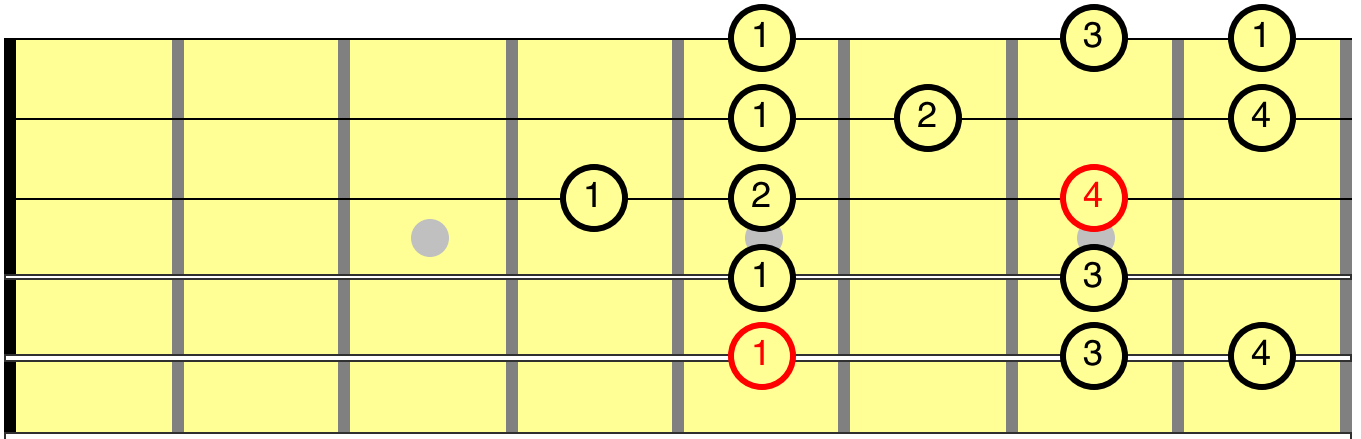

Mode Dorien

La Gamme Dorienne est formée de :

1 ton 1/2 ton 1 ton 1 ton 1ton 1/2 ton 1 ton

C'est une gamme mineure.

Les accords ou je peux jouer la gamme dorienne sont:

Rem(7)-Mim(7)-Fa(Maj7)-Sol(7)-Lam(7)-Sim7b5-Do(Maj7)

Re min 7

3fr.

Sol 7

3fr.

Improvisation sur la suite d'accords :

| Rem7 / / / | Rem7 / / / | Sol / / / | Sol / / / |