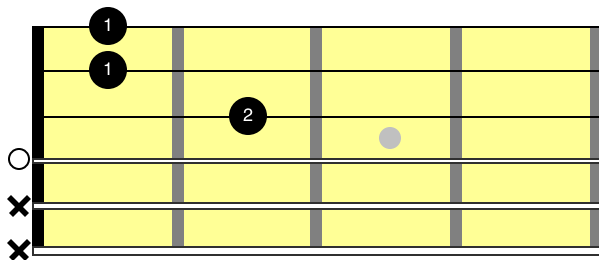

Mode Dorien

La Gamme Dorienne est formée de :

1 ton 1/2 ton 1 ton 1 ton 1ton 1/2 ton 1 ton

C'est une gamme mineure.

Les accords ou je peux jouer la gamme dorienne sont:

Rem(7)-Mim(7)-Fa(Maj7)-Sol(7)-Lam(7)-Sim7b5-Do(Maj7)

Re min 7

3fr.

Sol 7

3fr.

Improvisation sur la suite d'accords :

| Rem7 / / / | Rem7 / / / | Sol / / / | Sol / / / |