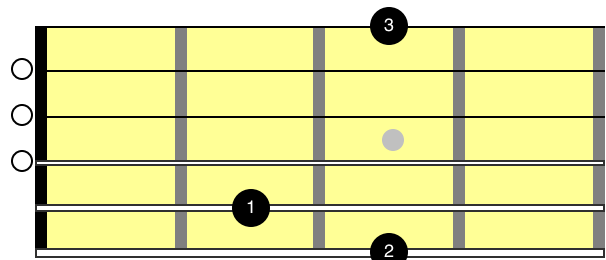

Mode Dorien

La Gamme Dorienne est formée de :

1 ton 1/2 ton 1 ton 1 ton 1ton 1/2 ton 1 ton

C'est une gamme mineure.

Les accords ou je peux jouer la gamme dorienne sont:

Rem(7)-Mim(7)-Fa(Maj7)-Sol(7)-Lam(7)-Sim7b5-Do(Maj7)

Re min 7

3fr.

Sol 7

3fr.

Improvisation sur la suite d'accords :

| Rem7 / / / | Rem7 / / / | Sol / / / | Sol / / / |