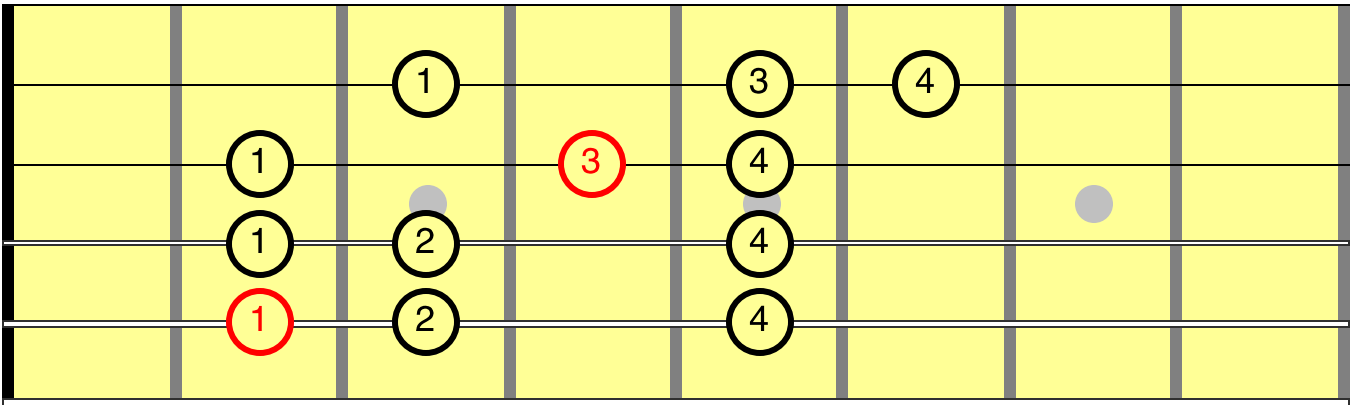

## Mode Locrien

La Gamme du mode Locrien est formé de :

1/2 ton 1 ton 1 ton 1/2 ton 1 ton 1 ton 1ton

C'est une gamme diminuée.

Les accords ou je peux jouer la gamme sont:

Sim7b5-Do(Maj7)-Rem(7)-Mim(7)-Fa(Maj7)-Sol(7)-Lam(7)  
Souvent jouée sur l'accord de m7(b5)

Sim7(b5)

3fr.

Improvisation sur la suite d'accords :

| Sim7 (b5) / / /