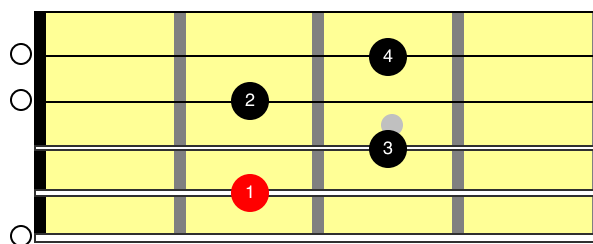

## Mode Locrien

La Gamme du mode Locrien est formé de :

1/2 ton 1 ton 1 ton 1/2 ton 1 ton 1 ton 1ton

C'est une gamme diminuée.

Les accords ou je peux jouer la gamme sont:

Sim7b5-Do(Maj7)-Rem(7)-Mim(7)-Fa(Maj7)-Sol(7)-Lam(7)  
Souvent jouée sur l'accord de m7(b5)

Sim7(b5)

3fr.

Improvisation sur la suite d'accords :

| Sim7 (b5) / / /