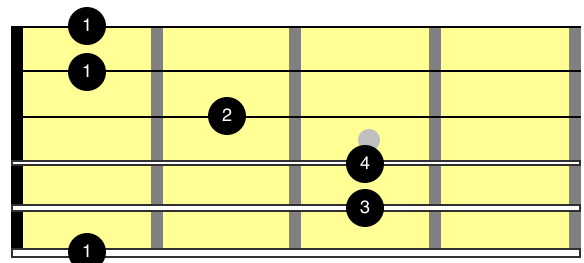

Mode Mixolydien

La Gamme du mode Mixolydien est formé de :

1 ton 1ton 1/2 ton 1 ton 1 ton 1/2 ton 1 ton

C'est une gamme majeure.

Les accords ou je peux jouer la gamme sont:

Sol(7)-Lam(7)-Sim7b5-Do(Maj7)-Rem(7)-Mim(7)-Fa(Maj7)

Sol7

3fr.

Fa

3fr.

Improvisation sur la suite d'accords :

| Sol7/ / / | Fa / / / | Sol7/ / / | Fa / / / |