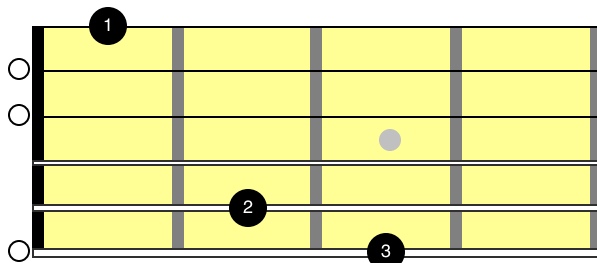

Mode Mixolydien

La Gamme du mode Mixolydien est formé de :

1 ton 1ton 1/2 ton 1 ton 1 ton 1/2 ton 1 ton

C'est une gamme majeure.

Les accords ou je peux jouer la gamme sont:

Sol(7)-Lam(7)-Sim7b5-Do(Maj7)-Rem(7)-Mim(7)-Fa(Maj7)

Sol7

3fr.

Fa

3fr.

Improvisation sur la suite d'accords :

| Sol7/ / / | Fa / / / | Sol7/ / / | Fa / / / |