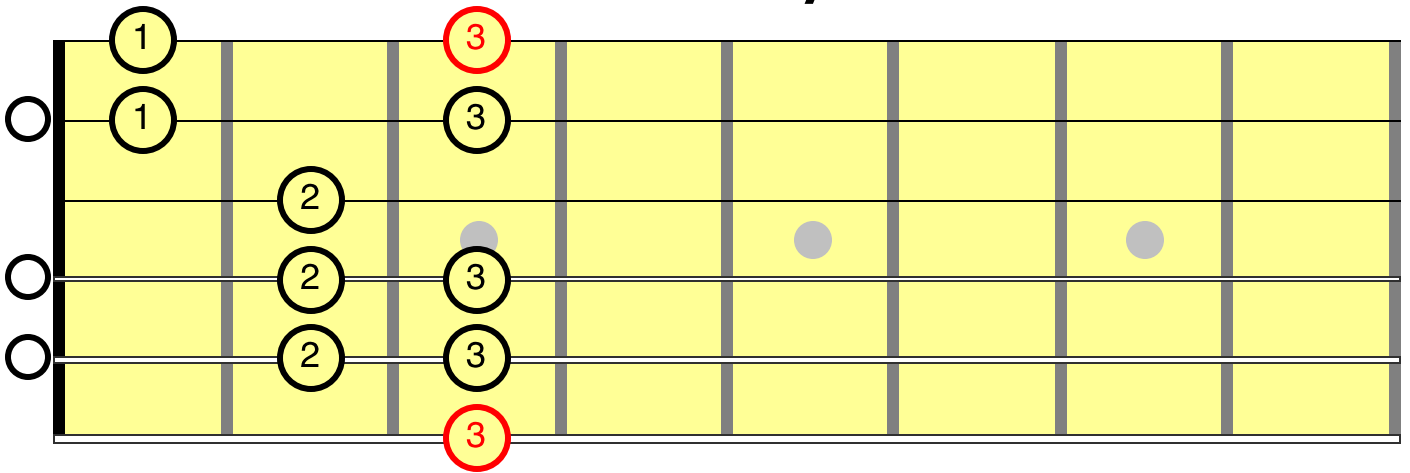

Mode Mixolydien

La Gamme du mode Mixolydien est formé de :

1 ton 1ton 1/2 ton 1 ton 1 ton 1/2 ton 1 ton

C'est une gamme majeure.

Les accords ou je peux jouer la gamme sont:

Sol(7)-Lam(7)-Sim7b5-Do(Maj7)-Rem(7)-Mim(7)-Fa(Maj7)

Sol7

3fr.

Fa

3fr.

Improvisation sur la suite d'accords :

| Sol7/ / / | Fa / / / | Sol7/ / / | Fa / / / |