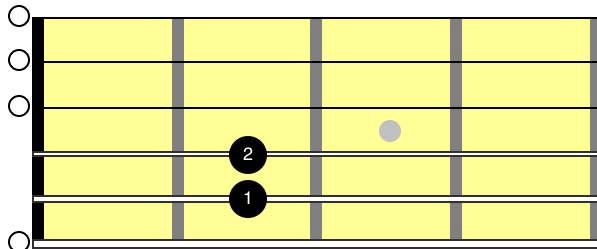

La Gamme du mode Phrygien est formée de :

1/2 ton 1 ton 1 ton 1 ton 1/2 ton 1 ton 1 ton

C'est une gamme mineure.

Les accords ou je peux jouer la gamme sont:

Mim(7)-Fa(Maj7)-Sol(7)-Lam(7)-Sim7b5-Do(Maj7)-Rem(7)-

Mim

3fr.