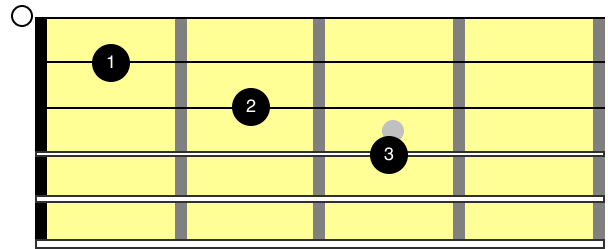

Fa Maj7

3fr.