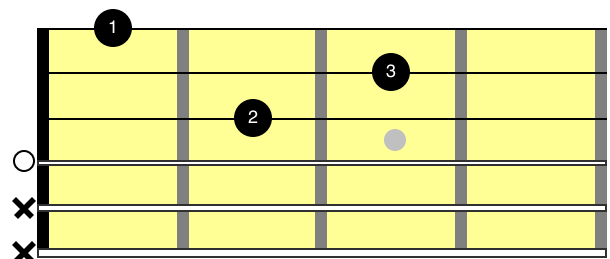

Mode Phrygien

La Gamme du mode Phrygien est formée de :

1/2 ton 1 ton 1 ton 1 ton 1/2 ton 1 ton 1 ton

C'est une gamme mineure.

Les accords ou je peux jouer la gamme sont:

Mim(7)-Fa(Maj7)-Sol(7)-Lam(7)-Sim7b5-Do(Maj7)-Rem(7)-

Mim

3fr.

Fa Maj7

3fr.

Improvisation sur la suite d'accords :

Re min

3fr.

| Min / / / | FaMaj7 / / / | Mim / / / | Rem / / / |