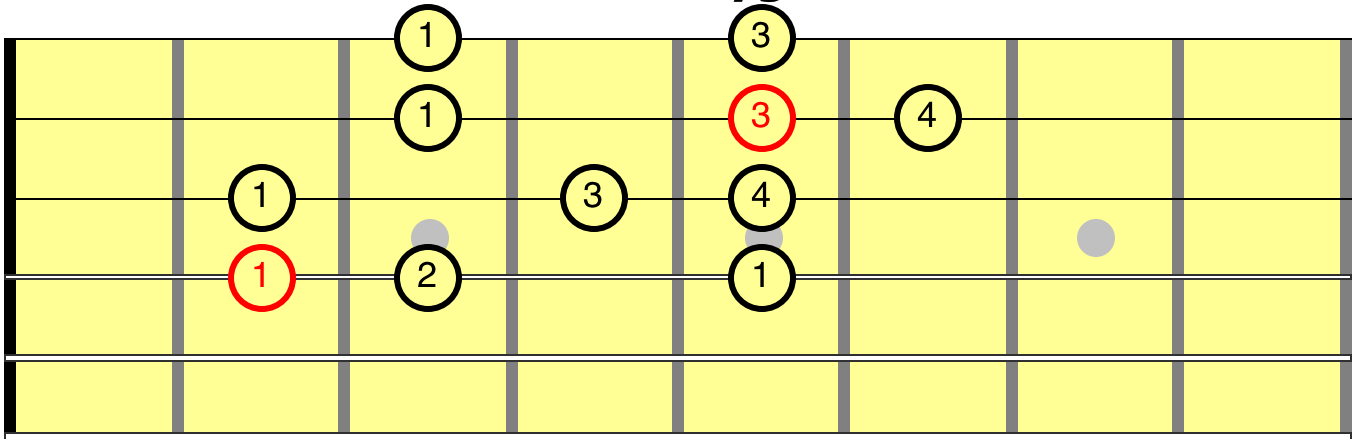

Mode Phrygien

La Gamme du mode Phrygien est formée de :

1/2 ton 1 ton 1 ton 1 ton 1/2 ton 1 ton 1 ton

C'est une gamme mineure.

Les accords ou je peux jouer la gamme sont:

Mim(7)-Fa(Maj7)-Sol(7)-Lam(7)-Sim7b5-Do(Maj7)-Rem(7)-

Mim

3fr.

Fa Maj7

3fr.

Improvisation sur la suite d'accords :

Re min

3fr.

| Min / / / | FaMaj7 / / / | Mim / / / | Rem / / / |